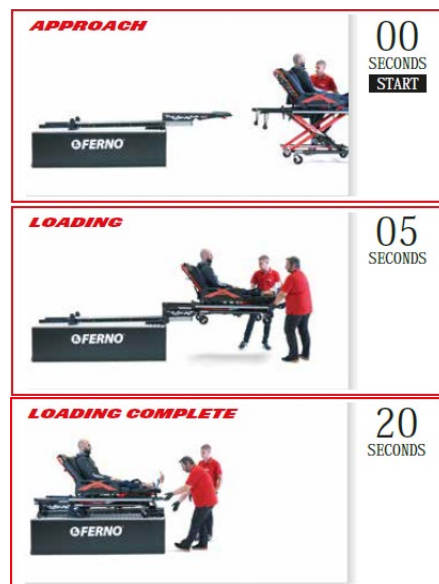

- Upp till 95 cm lasthöjd
- 400 kilos lastkapacitet
- I-och urlastning på ojämna underlag
- Låg vikt
- Automatisk laddning av batteriet med integrerat underhåll
- Snabb och enkel i -och urlastning

Längd: 200 cm

Bredd: 57 cm

Höjd: 133 cm (38 cm)

Vikt: 69kg

Lastkapacitet: 400 kg

Inlastningshöjd: >95 cm

Skydd: IP66

Compliance: EN1789, EN1865 & IEC 60601-1-2

F1000 AMBULANSBÅR & LÅS FERNO VIPER / VLS