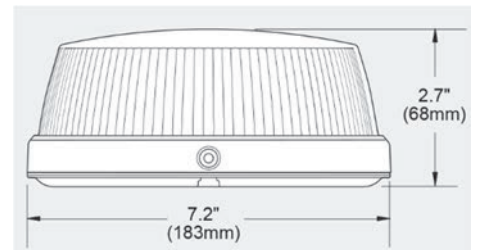

- LS1009-22 Whelen® 360° L32™ Low Dome, Perm, 12V, Blå ECE65
- LS1009-25 Whelen® 360° L32™ Low Dome, Mag/Vac, 12V, Blå ECE65
- LS1009-501 Whelen® 360° L31™/L32™ Monteringsram

Whelen® 360° L41™

L41-serien är en högprofil lampa som innehåller flera Super-LED®. Lampan har ett mycket gott ljusutbyte i 360°. L41 serien är en mycket välkaplad lampa som är populär för montage på Finns med fast montage eller magnet/vakuum fot. Med magnet / vakuum fäste ingår "ciggkontakt" med brytare.

Höjd: 121 mm **Dia:** 164 mm
Strömförbrukning: Max 1,5A (12V) 0,75A (24V).
Medel 0,6A (12V) 0,3A (24V)