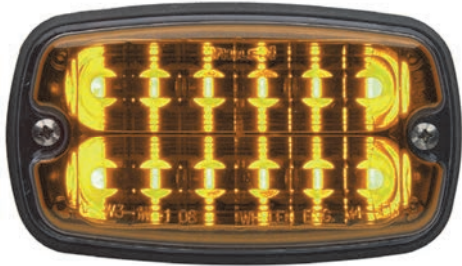

M4-SERIEN™ LINEAR SUPER-LED