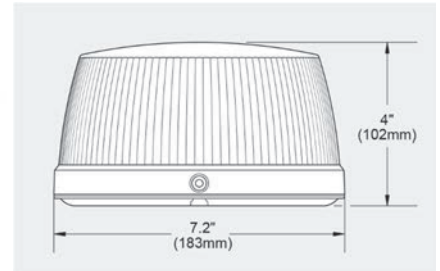

Whelen® 360° L31™

L31-serien är en mediumprofil lampa som innehåller 24st Super-LED®. Lampan har ett mycket gott ljusutbyte i 360°. Linsen är behandlad med "Hard-Coat" för att motstå UV nedbrytning. Lamporna har också dioder som lyser med riktning uppåt vilket är en fördel när ex. helikopterbesättning ska identifiera olycksplats eller fordon. Finns med fast montage.

Höjd: 102 mm, **Dia:** 183 mm
Strömförbrukning: max 4,0 A, medel 1,6 A

- LS1009-32 Whelen® 360° L31™ High Dome, Perm, 12V, Blå ECE65
- LS1009-501 Whelen® 360° L31™/L32™ Monteringsram stål

Whelen® 360° L32™

L32-serien är en lågprofil lampa som innehåller 12st Super-LED®. Lampan har ett mycket gott ljusutbyte i 360°. Linsen är behandlad med "Hard-Coat" för att motstå UV nedbrytning. Lamporna har också dioder som lyser med riktning uppåt vilket är en fördel när ex. helikopterbesättning ska identifiera olycksplats eller fordon. Finns med fast montage eller magnet/vakuum fot. Med magnet / vakuum fäste ingår "ciggkontakt" med brytare.

Höjd: 68 mm, **Dia:** 183 mm
Strömförbrukning: max 1,3 A, medel 0,52 A