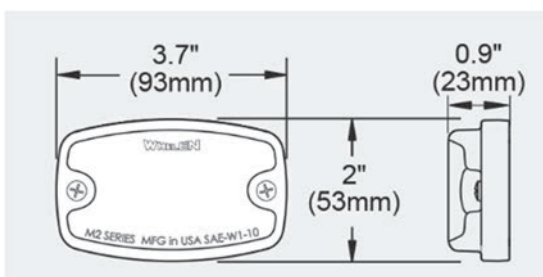

Med en unikt designad reflektor och Super-LED® är M2-serien en komplett lampa för högintensiv varning och låg strömförbrukning. Standard M2 kan monteras vertikalt eller horisontellt

Höjd: 53 mm, **Djup:** 23 mm, **Längd:** 93 mm

Strömförbrukning: max 1,0 A, medel 0,45 A

LS1044-10	M2 SERIES™ Super LED, 24V, Vit, SAE
LS1044-11	M2 SERIES™ Super LED, 12V, Blå, ECE65
LS1044-12	M2 SERIES™ Super LED, 24V, Blå, ECE65
LS1044-500	M2 SERIES™ Monteringsram svart