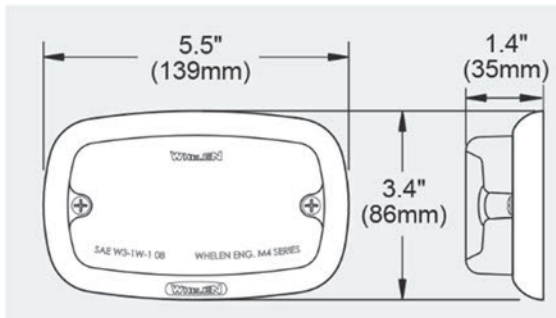

Whelen M4 Serien är ett av marknadens mest kraftfulla LED-ljus. Lampan innehåller två rader med sex Super-LED® dioder samt vår patenterade Linear-teknologi samt en kraftig reflektor. Linsen är behandlad med vår unika Hard coat lack vilket gör den mycket motståndskraftig för skador av UV-strålning samt aggresiva trafik kemikalier. Lampan monteras enkelt på en plan yta med endast ett hål för kablar och två skruv.

Höjd: 86 mm **Djup:** 35 mm **Längd:** 139 mm

Strömförbrukning: max 1,5 A, medel 0,75 A