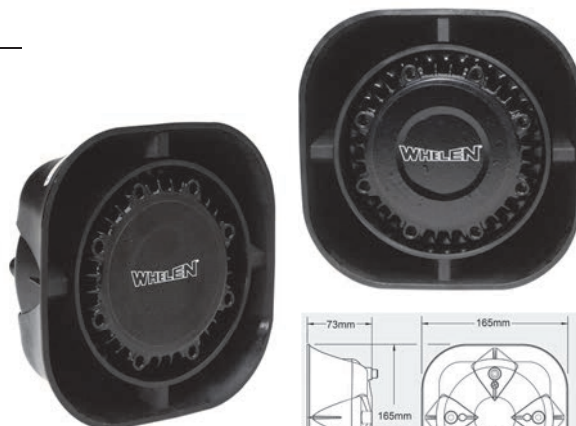

Sirenhögtalare 100W

Tunn och kompakt högtalare som ger ifrån sig en mycket stark varningsignal. Det kompakta formatet gör monteringen enkel på valbar plats på fordonet. Högtalaren hanterar både 12V och 24V och kan monteras ihop med alla Whelens sirenförstärkare.

För godkänd registreringsbesiktning som utryckningsfordon i Sverige ska högtalaren användas ihop med sirenförstärkare LS1291, LS1281