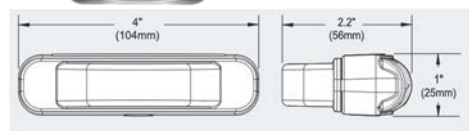

LS1037-11	ION™ V-Serie™ Super LED, 12V, Gul. ECE65
LS1037-12	ION™ V-Serie™ Super LED, 12V, Blå. ECE65
LS1037-50	ION™ V-Serie™ Super LED, 12V, Vit. SAE